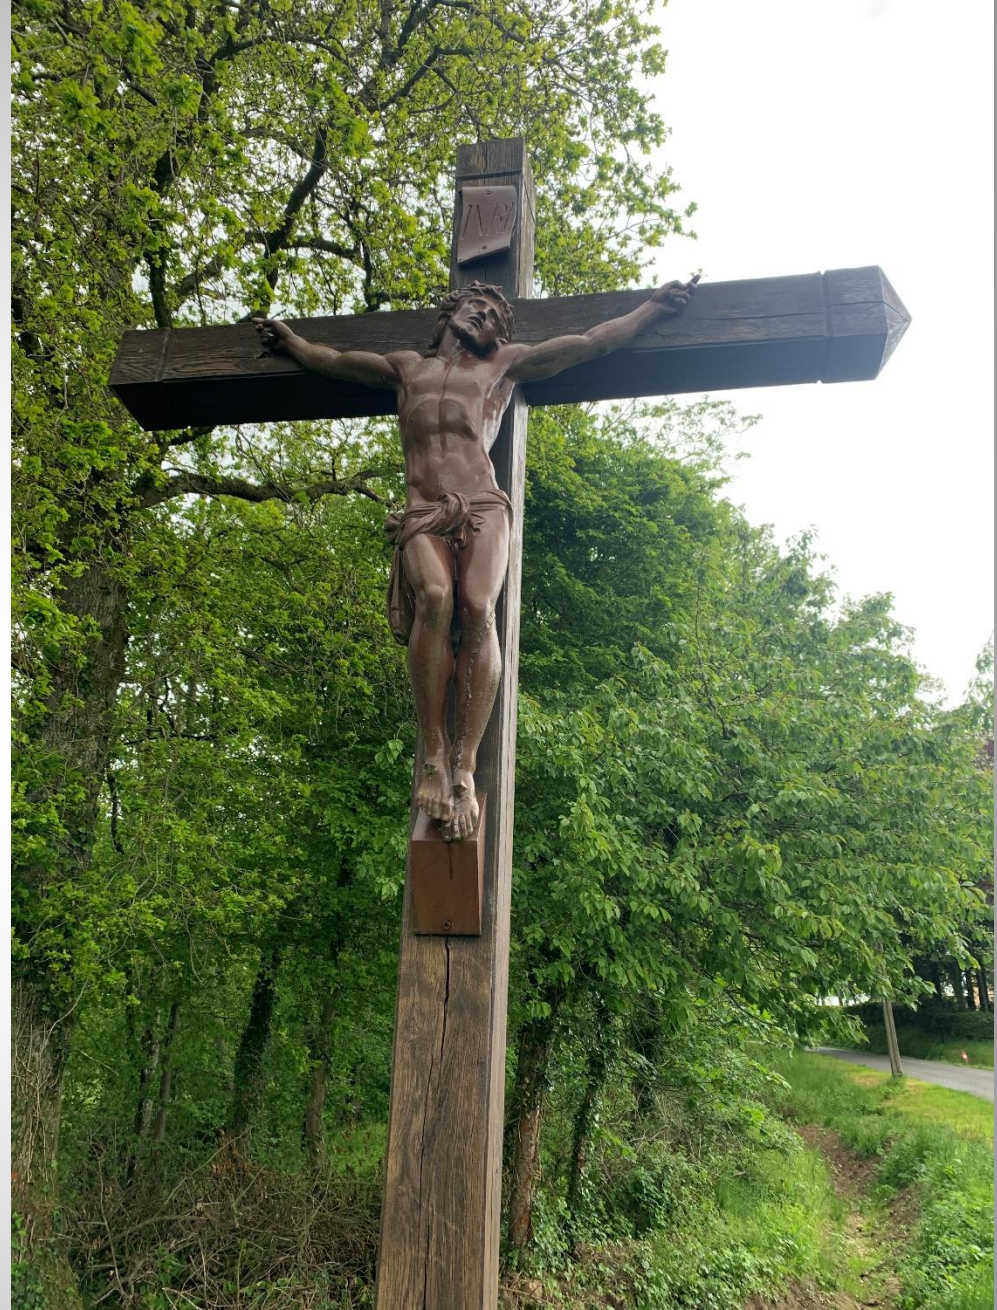

L'Orne

Saint Céneri le Girei

Porte ancienne du cimetière

St Céneri de Gerei

Niche sur la façade d'une maison
dans la rue principale

Marchainville

Marchainville

Saint-Jean-de-la-Forêt

La Croix des Morts

érigée au village des Charottes
(Pierre de taille et colonnes de
marbre) . Inscription :

Ils ont
sauvé
la France
1914 – 1918

Goblet
Curé
1921